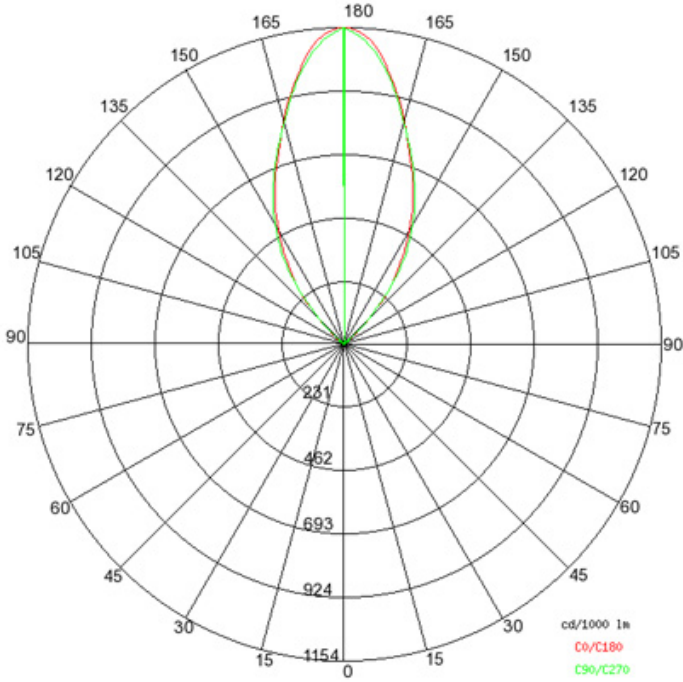

## OLODUM ROUND RECESSED

E10I0093-

PROJECT	
TYPE	
SPECIFIER	
QUANTITY	
DATE	

Emax/Emin	180°	
	90°	90° 0 m
78 / 22	Area: NAN x NAN	2 m
20 / 8	Area: NAN x NAN	4 m
9 / 4	Area: NAN x NAN	6 m
5 / 3	Area: NAN x NAN	8 m
4 / 2	Area: NAN x NAN	10 m
3 / 2	Area: NAN x NAN	12 m
	0°	
	C0-C180: 154° + 154°	C90-C270: 153° + 153°